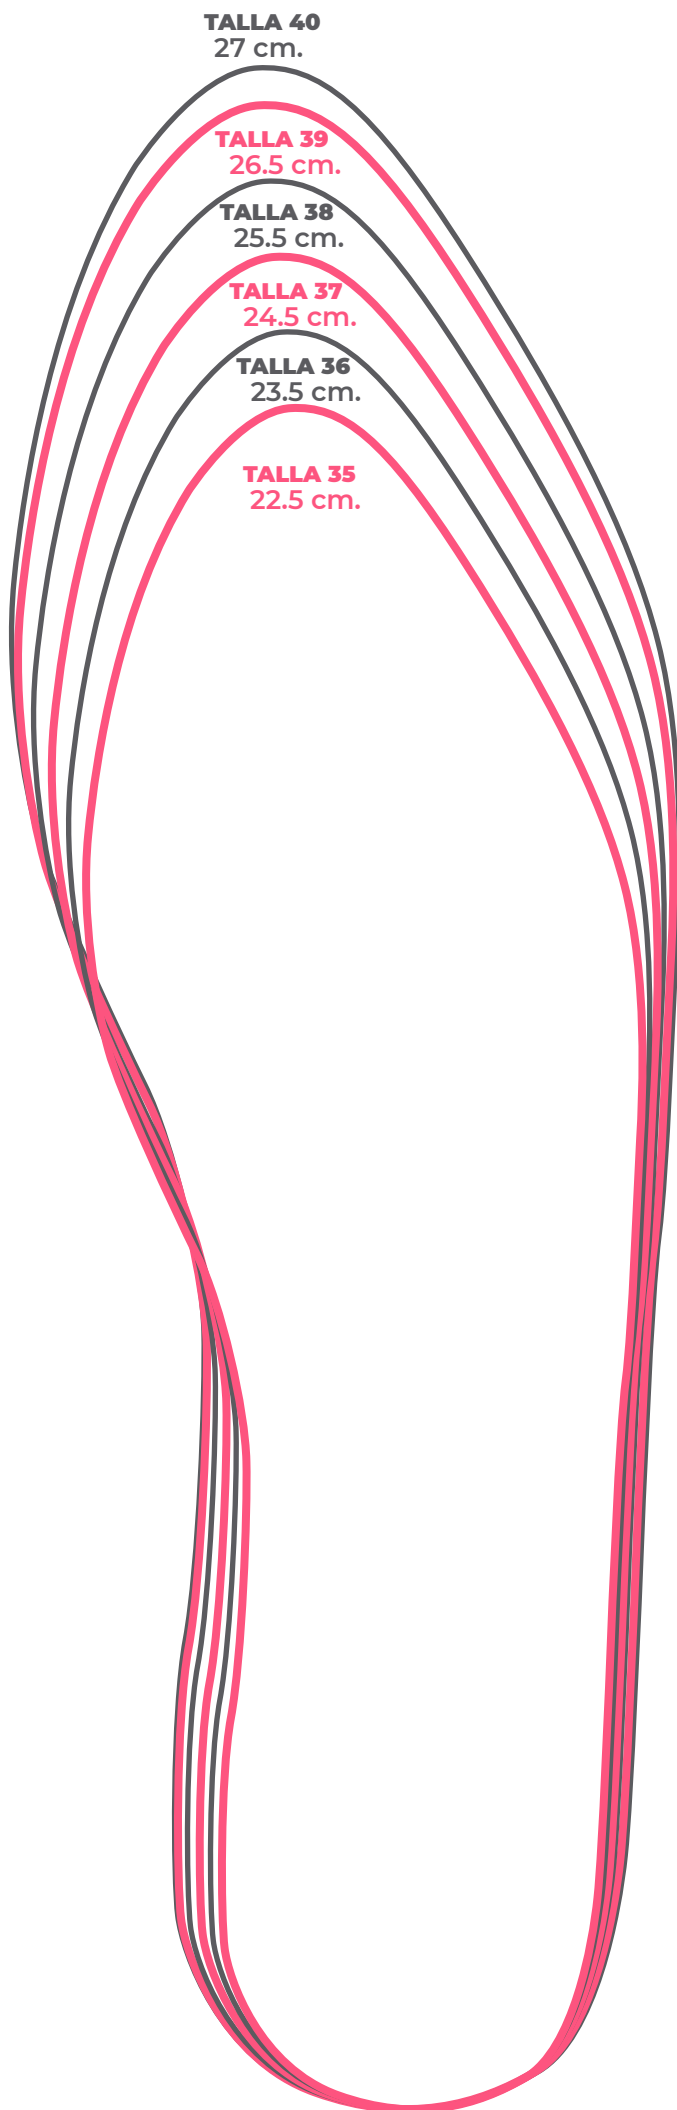

HORMA REDONDA TALLAS

TALLA	MEDIDA
35	22 cm.
36	23 cm.
37	24 cm.
38	25 cm.
39	26 cm.
40	26.5 cm.

HORMA PUNTA TALLAS

TALLA	MEDIDA
35	22.5 cm.
36	23.5 cm.
37	24.5 cm.
38	25.5 cm.
39	26.5 cm.
40	27cm.